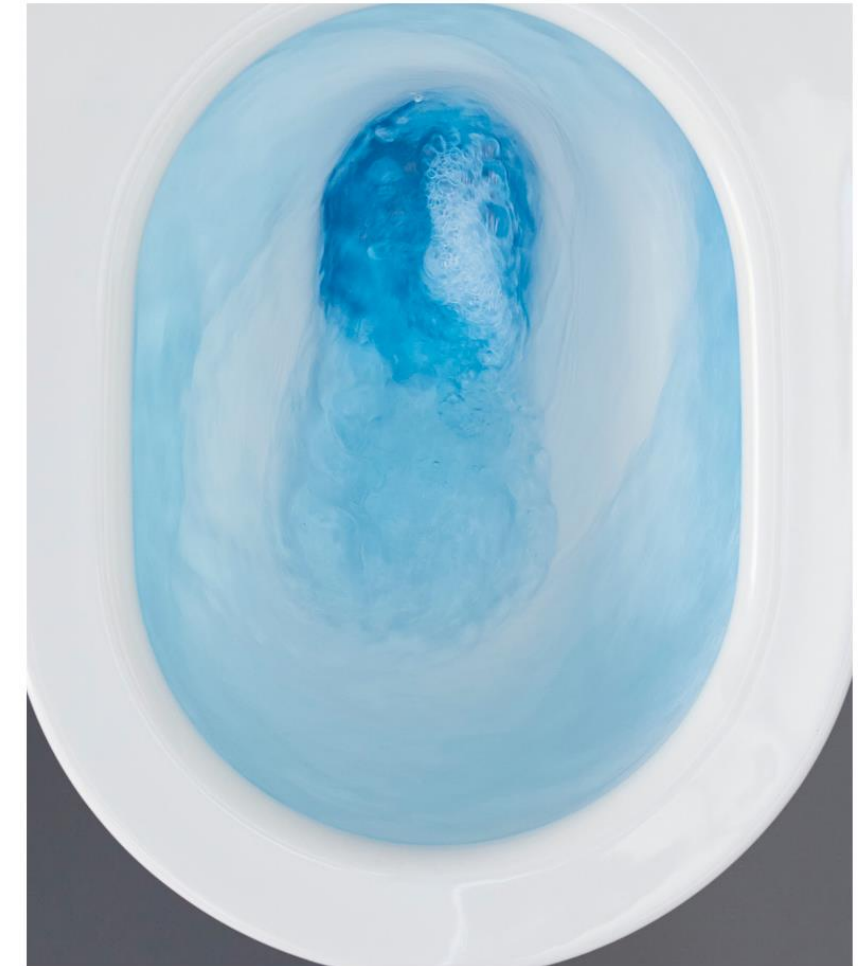

2. Silentech ®:

- Hệ thống xả tiên tiến nhất trên thị trường.
- Không có vành xung quang - nơi vi trùng và vi khuẩn có xu hướng làm tổ => đảm bảo vệ sinh tối đa và dễ dàng vệ sinh.
- Thiết kế mới giúp tối ưu hóa hiệu suất về mặt vệ sinh và tính bền vững; mang đến cho nhà vệ sinh một nét thẩm mỹ đương đại
- Dòng nước xoáy tạo ra cơ chế tác động mạnh mẽ trên bề mặt nhằm làm sạch hoàn hảo và do đó giảm việc sử dụng chất tẩy rửa, tiêu thụ nước ít hơn.
- Trong quá trình xả, tiếng ồn được giảm thiểu: 64 db thay vì 72 db của nhà vệ sinh thông thường.

Silentech ®

Cực êm, cực hiệu quả, cực sạch.

XEM SILENTECH