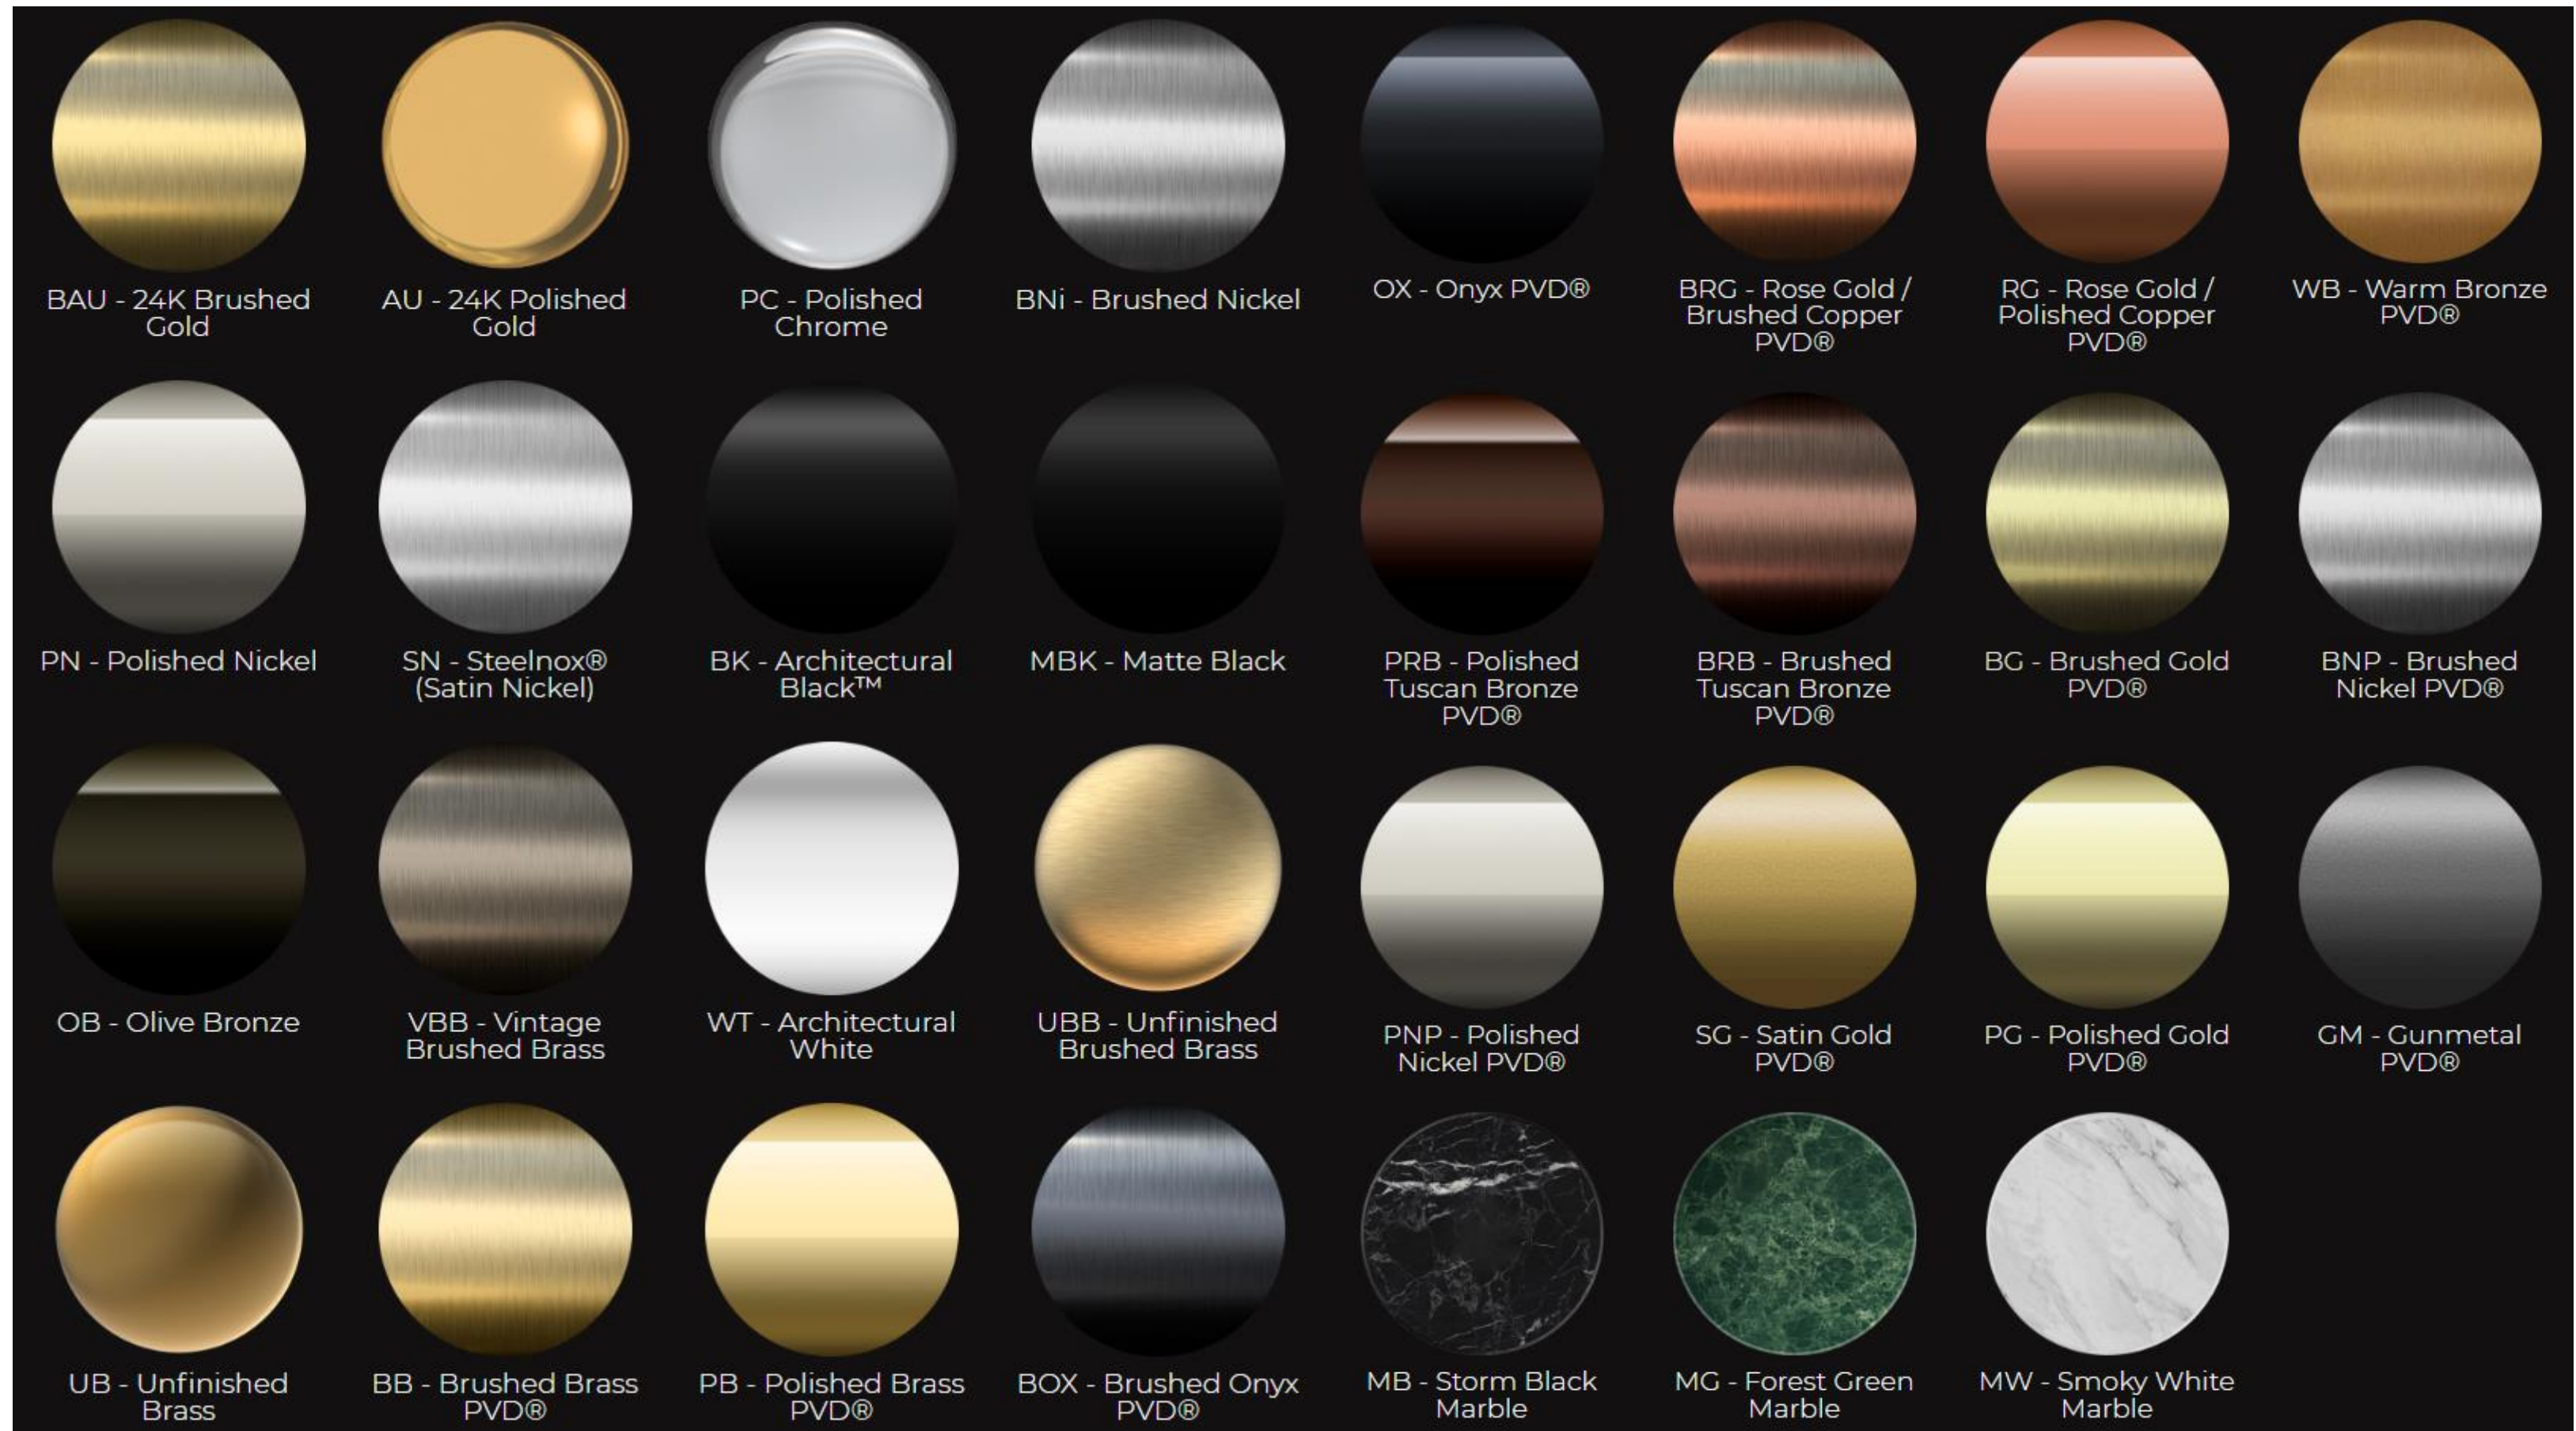

BỀ MẶT CỦA GRAFF