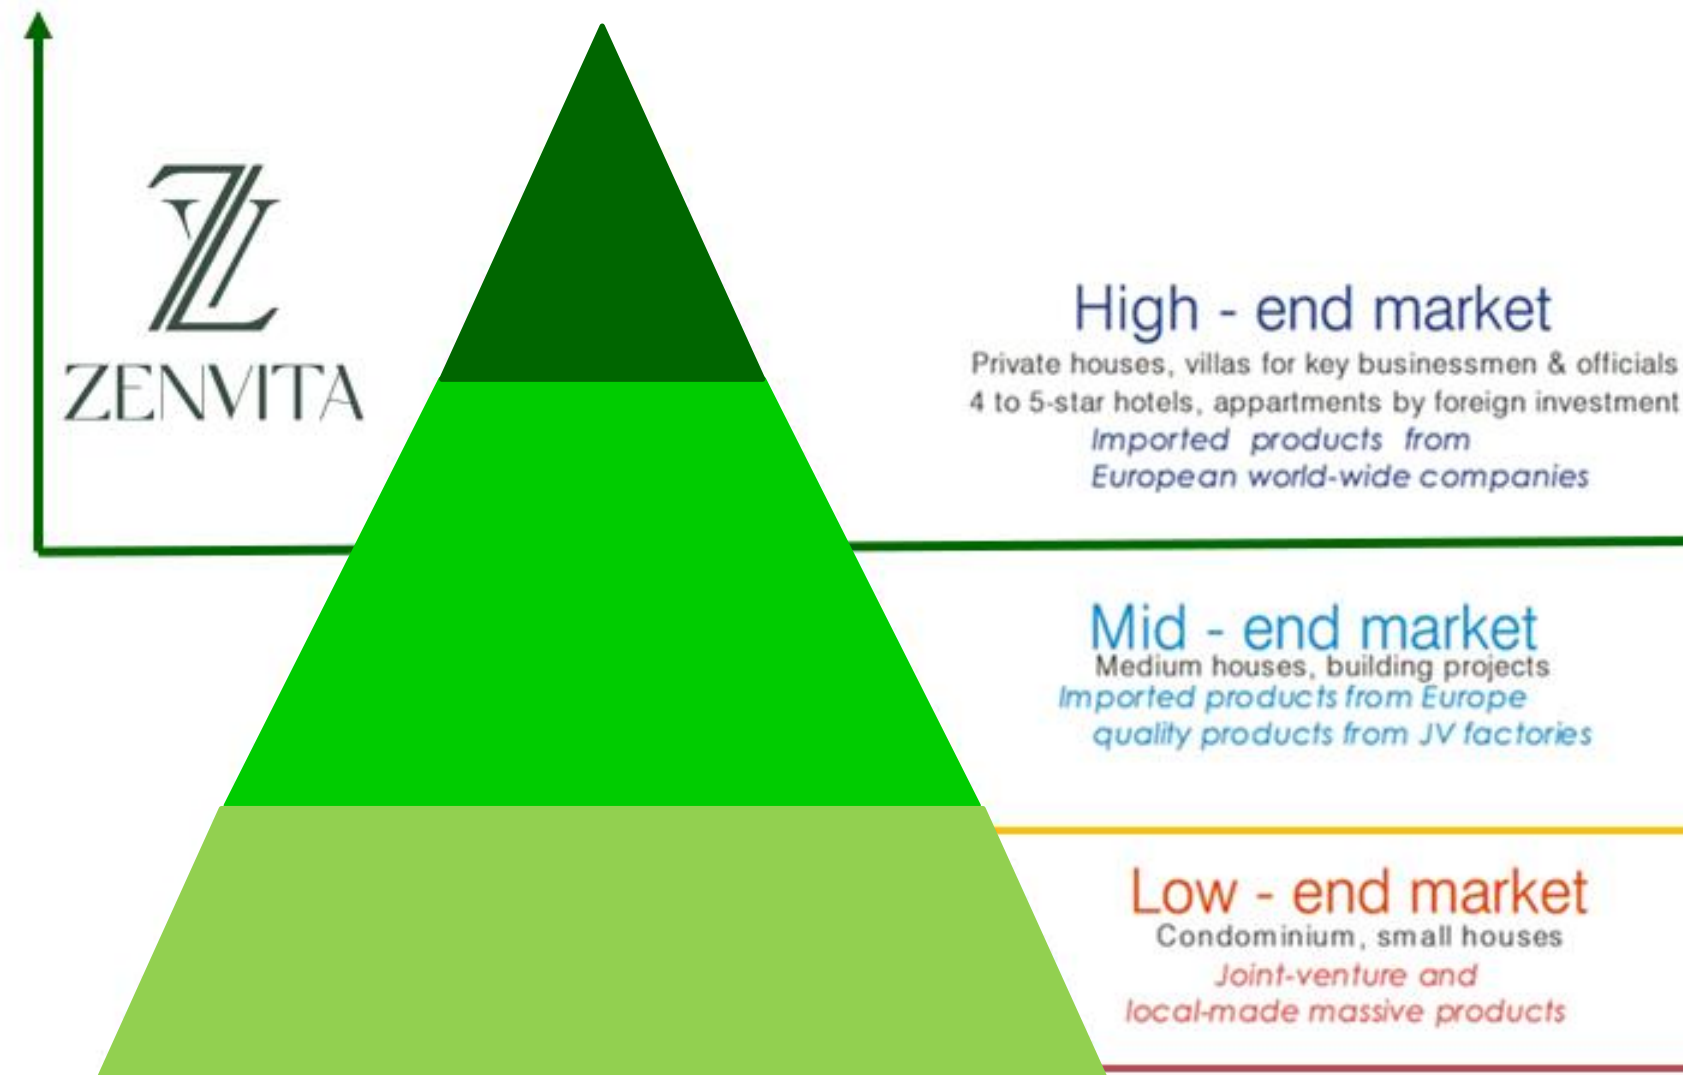

THỊ TRƯỜNG MỤC TIÊU:

- ZENVITA tập trung phân khúc khách hàng cao cấp: Biệt thự, Nhà phố, Căn hộ chung cư cao cấp, Penhouse, Duplex, Khách sạn 4-5 sao, các dự án BĐS cao cấp,...

- Bán lẻ: 80%
- Dự án: 20%

VIETNAM MARKET ANALYSIS

Sanitary wares, Faucets, Accessories
Kitchen appliances & Furniture