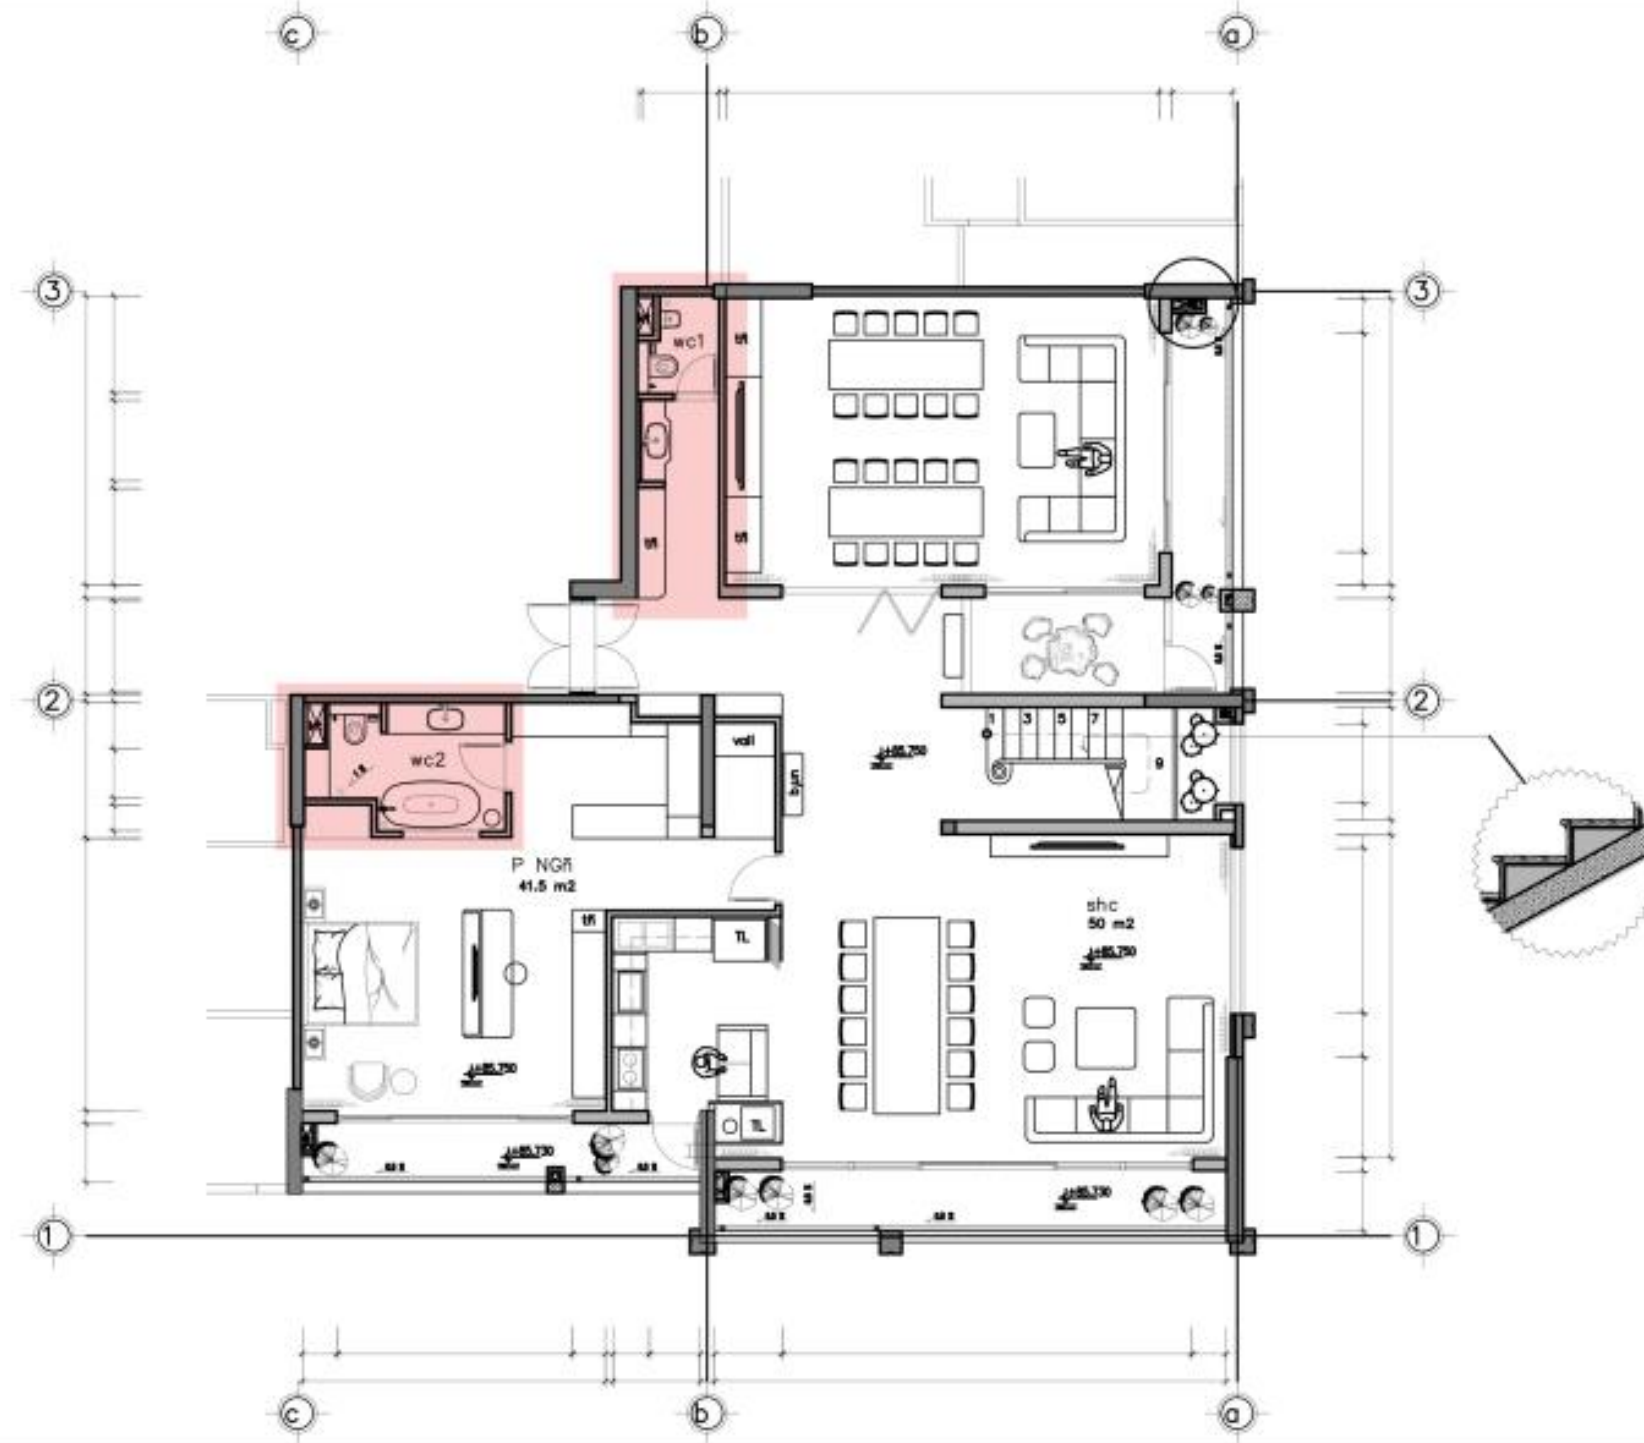

ZENVITA

1

Cung cấp giải pháp đồng bộ cho phòng tắm và phòng bếp kết hợp với các thương hiệu danh tiếng hàng đầu thế giới.

2

Showroom sang trọng với quy mô ~ 5000m², là một trong những showroom lớn nhất Việt Nam.

MẶT BẰNG TỔNG 26

ZENVITA TRIỂN KHAI PHƯƠNG ÁN THIẾT KẾ VÀ KỸ THUẬT CHI TIẾT, NHANH CHÓNG

PHỐI CẢNH WC 2- TẦNG 26

ZENVITA TRIỂN KHAI PHƯƠNG ÁN THIẾT KẾ VÀ KỸ THUẬT CHI TIẾT, NHANH CHÓNG

PHỐI CẢNH WC 03 - TẦNG 27