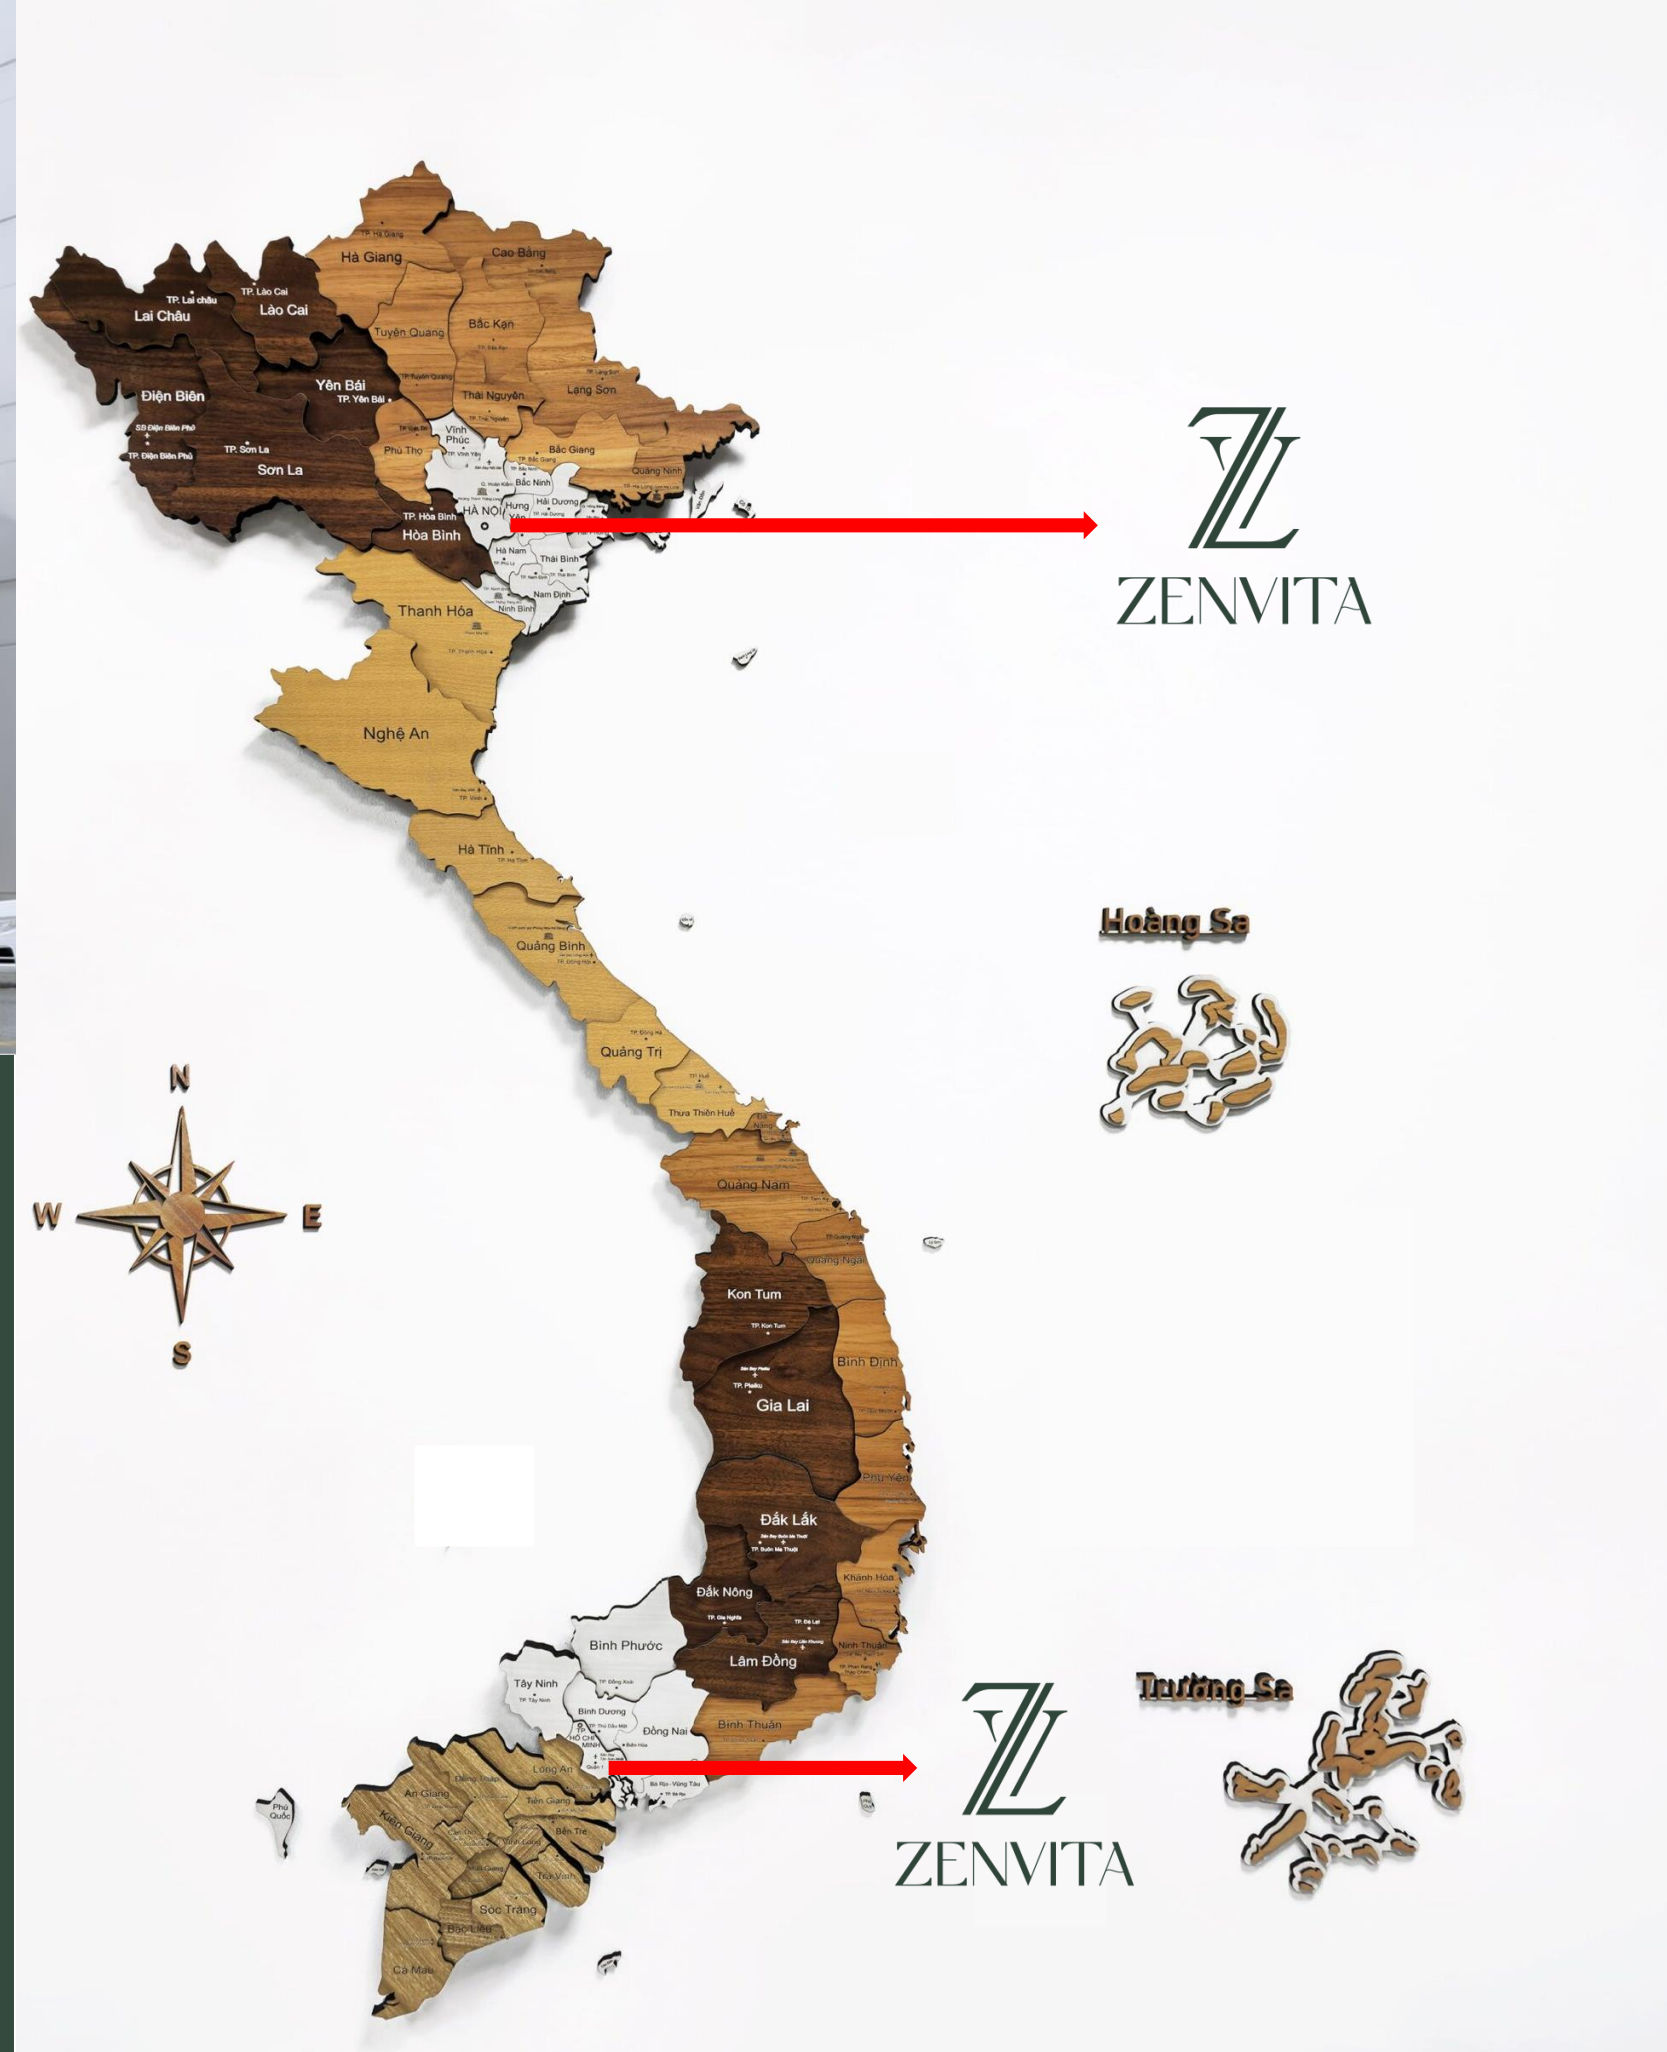

CÔNG TY CỔ PHẦN KINH DOANH XÂY DỰNG VÀ NỘI THẤT ĐÔNG DƯƠNG

ZENVITA

www.zenvita.vn

Ý NGHĨA CỦA “ZENVITA” ?

Công ty Cổ phần Kinh doanh Xây dựng và Nội thất Đông Dương (ZENVITA)

- Thành lập: 02/2023
- Nền tảng hình thành: Đội ngũ lãnh đạo và nhân sự có hơn 20 năm kinh nghiệm kết hợp với nhiều thương hiệu hàng đầu thế giới về thiết bị phòng tắm, thiết bị phòng bếp, tủ bếp nhập khẩu châu Âu.
- Showroom 1: 45 Võ Chí Công, phường Nghĩa Đô, quận Cầu Giấy, Hà Nội.
- Showroom 2: 36 Bích Câu, phường Quốc Tử Giám, quận Đống Đa, Hà Nội.
- Website: www.zenvita.vn