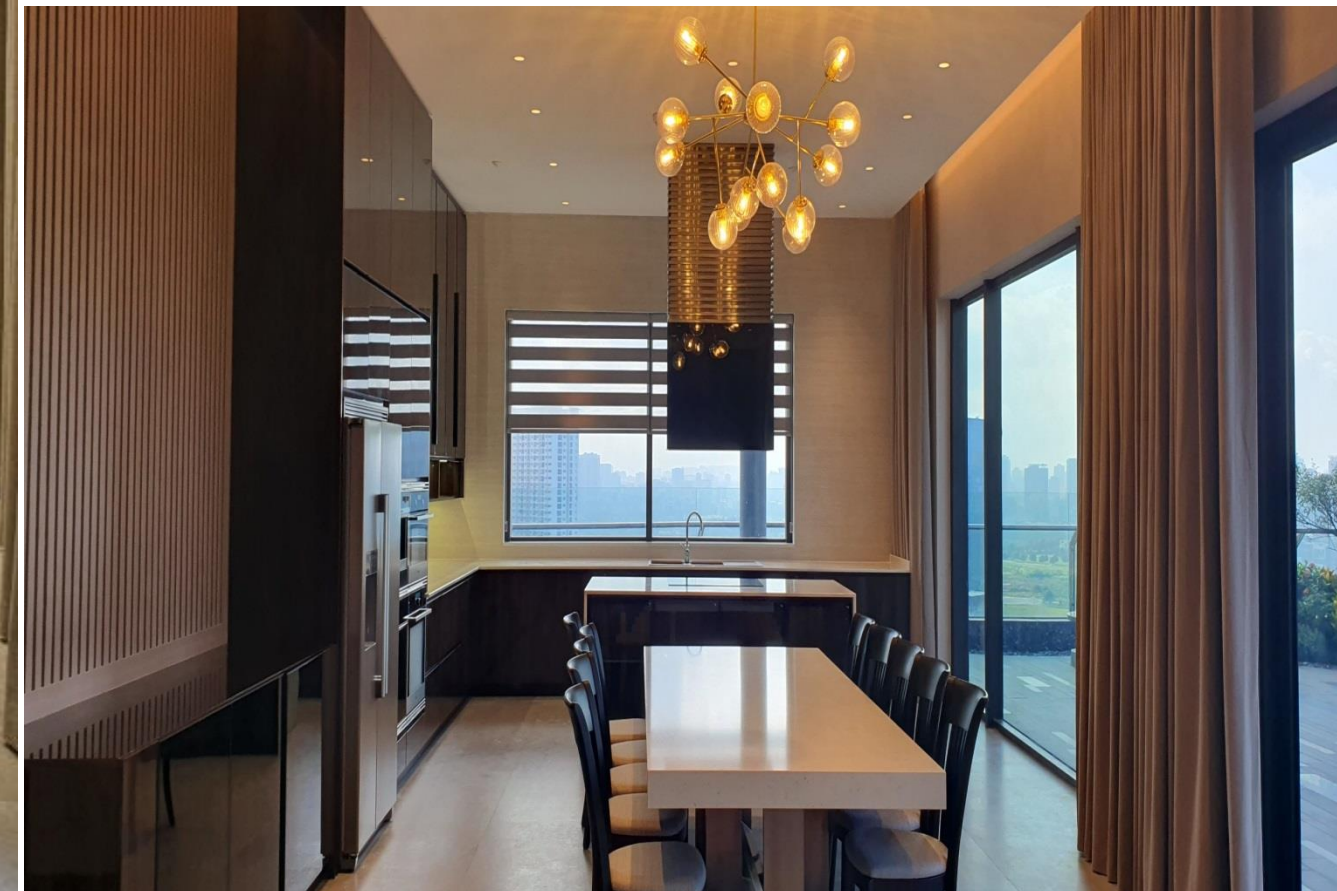

ZENVITA ĐÃ THỰC HIỆN